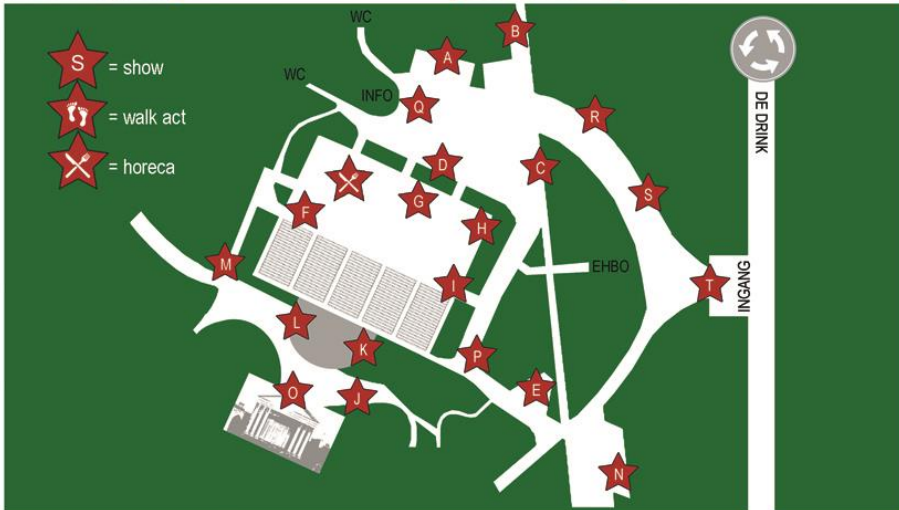

	<b>SOL' AIR COMPANY</b> Tendence Holiday 12.00 / 13.30 / 16.15	O		<b>TOM, TOM &amp; DE BOMBARDON</b> Tom, Tom & de Bombardon 12.30 / 14.30 / 16.30	
	<b>SONATE</b> Sonate te Land 13.30 / 15.00			<b>TUKKERSCONNECTION</b> Hippocampus 12.30	
	<b>STEPHWORX</b> Las Madamas Muertas 12.30 / 14.00 / 16.00			<b>TUKKERSCONNECTION</b> Jackpot! 14.00 / 15.30	Q
	<b>STEVEN LUCA</b> François Blanc 13.00 / 14.00 / 15.00 / 16.00	M		<b>VANNIX THEATER</b> Butlers Vannix 12.30	
	<b>STUDIO SURPRISE</b> BollyBooth 13.30 / 15.30	L		<b>WOLKENRUITERS</b> Tails 13.00 / 15.30	

	<p>GANZENFANFARE Ganzenfanfare 12.00 / 13.30 / 15.30</p>			<p>MALABARISTA ENTERTAINMENT Singing in the Rain 13.30 / 15.30 / 16.30</p>	
	<p>HENDRIK &amp; CO Comme Chez Moi 15.00 / 16.30</p>			<p>MARC HEIJNEN SOPACUWA Carrousel 12.30 - 16.30</p>	A
	<p>HENDRIK &amp; CO Craie de Trottoir 12.00 / 13.00</p>	J		<p>MARCEL BOONEN Steampunk-art on Tour 12.30 - 16.30</p>	C
	<p>HET MOBIELE NAAIATELIER The Sound of Sewing 12.00 / 13.30 / 15.00</p>	N		<p>MARTIN FORGET Space-Ch-Men 12.30 / 15.00 / 16.30</p>	
	<p>IMAGE ENTERTAINMENT Nar en Harlekijn 12.30 / 14.00</p>			<p>MARTINE DUFRESNE Funny Hats 12.00 / 14.30</p>	G
	<p>KABORA THEATER &amp; ZANG Mermaid 13.00 / 14.30</p>			<p>MERKEL &amp; VANNIX Pét-a-Porter 14.00 / 15.30 / 16.30</p>	
	<p>KRIST DOO STRAATTHEATER Chagrijnige Vent 13.30 / 15.00</p>	R		<p>NOAH Sway Pole 13.00 / 15.00</p>	F
	<p>KRIST DOO STRAATTHEATER Terra's Trots 12.00 / 14.00 / 16.00</p>			<p>PIZZA MAMA MARINA Pizza Mama Marina 12.30 - 16.30</p>	E
	<p>LUC VAESSEN Marskramer 13.00</p>			<p>PROFESSOR DOMBIDOO &amp; LADILAA TromboTubaToot 12.00 / 14.00 / 15.30</p>	S
	<p>MALABARISTA ENTERTAINMENT Malle Ballo Circus 12.00 - 16.00</p>	P		<p>SHALTON THEATRE Krekels 13.00 / 16.00</p>	